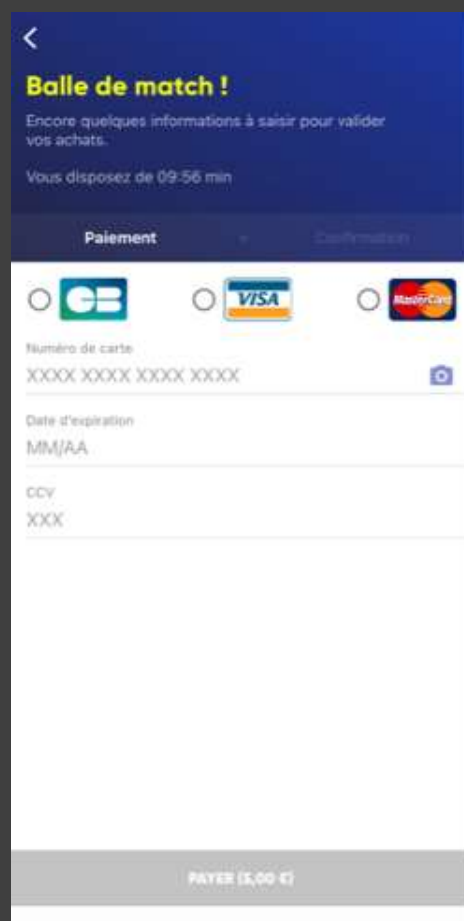

Validez le panier

COMPTE **TENUP**

Confirmez

Procédez au paiement en entrant vos coordonnées de carte bancaire

Balle de match !

Il n'y a plus qu'à jouer.

Paiement

Confirmation